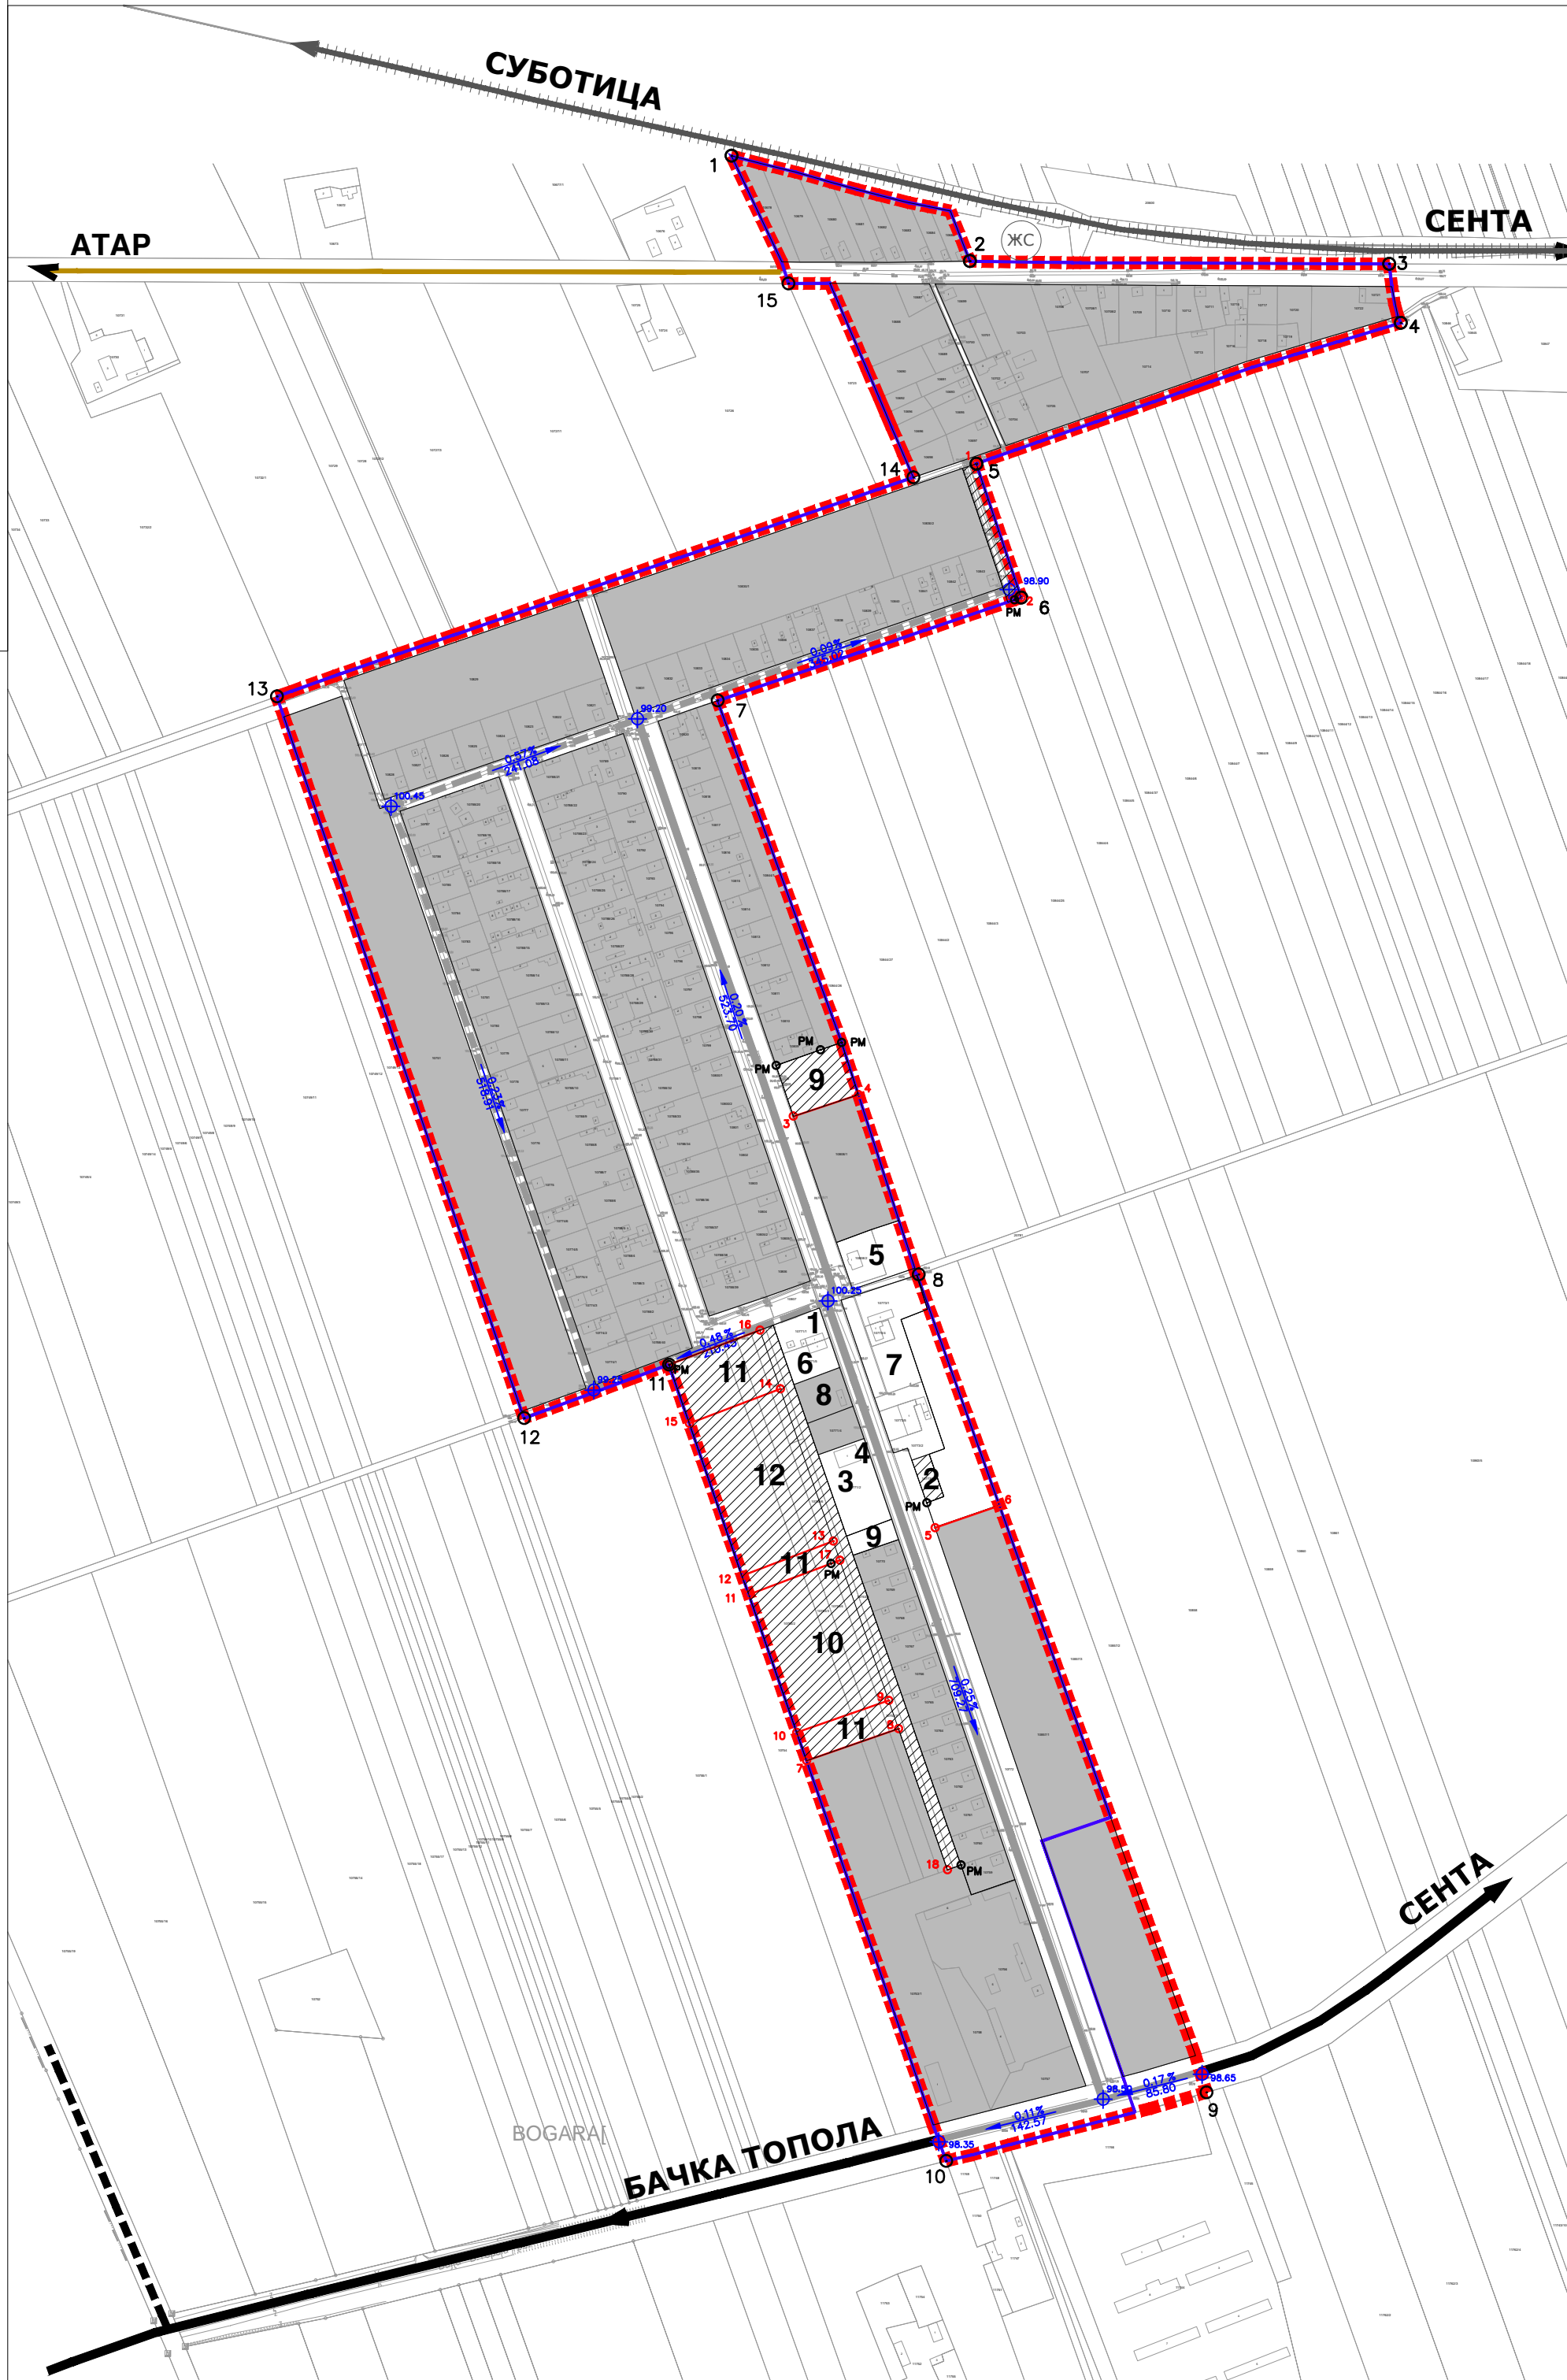

ПРОСТОРНИ ПЛАН ОПШТИНЕ СЕНТА

P= 1:5000

УРЕЂАЈНА ОСНОВА НАСЕЉА БОГАРАШ

ПОВРШИНЕ ЈАВНЕ НАМЕНЕ СА РЕГУЛАЦИЈОМ,
НИВЕЛАЦИЈОМ И САОБРАЋАЈЕМ ЗА НАСЕЉЕ БОГАРАШ

ПОВРШИНЕ ЈАВНЕ И ОСТАЛЕ НАМЕНЕ

ПОВРШИНЕ ЈАВНЕ НАМЕНЕ (ПОСТОЈЕЋЕ/ПЛАНИРАНО)

- 1 МЕСНА ЗАЈЕДНИЦА
- 2 ДОМ КУЛТУРЕ
- 3 ПРЕДШКОЛСКА УСТАНОВА
- 4 ОСНОВНА ШКОЛА
- 5 АМБУЛАНТА И АПОТЕКА
- 6 ПОШТА
- 7 ПИЈАЦА
- 9 ИЗВОРИШТЕ
- 10 ГРОБЉЕ
- 11 ЗАШТИТНО И ЈАВНО ЗЕЛЕНИЛО
- 12 СПОРТ И РЕКРЕАЦИЈА

ПОВРШИНЕ ОСТАЛЕ НАМЕНЕ

- 8 ЦРКВА

РЕГУЛАЦИЈА И НИВЕЛАЦИЈА

- ПОСТОЈЕЋА МЕЂНА ТАЧКА
- НОВООДРЕЂЕНА МЕЂНА ТАЧКА
- КОТА НИВЕЛЕТЕ ОСОВИНЕ САОБРАЋАЈНИЦЕ
- РЕГУЛАЦИОНА ЛИНИЈА
- НАГИБ НИВЕЛЕТЕ

САОБРАЋАЈНА ИНФРАСТРУКТУРА

- ДРЖАВНИ ПУТ II РЕДА
- РЕГИОНАЛНА ЖЕЛЕЗНИЧКА ПРУГА
- ЖЕЛЕЗНИЧКА СТАНИЦА
- ГЛАВНА НАСЕЉСКА САОБРАЋАЈНИЦА
- САБИРНА НАСЕЉСКА САОБРАЋАЈНИЦА
- ПРИСТУПНЕ НАСЕЉСКЕ САОБРАЋАЈНИЦЕ
- АТАРСКИ ПУТ
- ПОСТОЈЕЋА ГРАНИЦА ГРАЂЕВИНСКОГ ПОДРУЧЈА НАСЕЉА
- ПЛАНИРАНА ГРАНИЦА ГРАЂЕВИНСКОГ ПОДРУЧЈА НАСЕЉА
- ПРЕЛОМНЕ ТАЧКЕ ГРАНИЦЕ